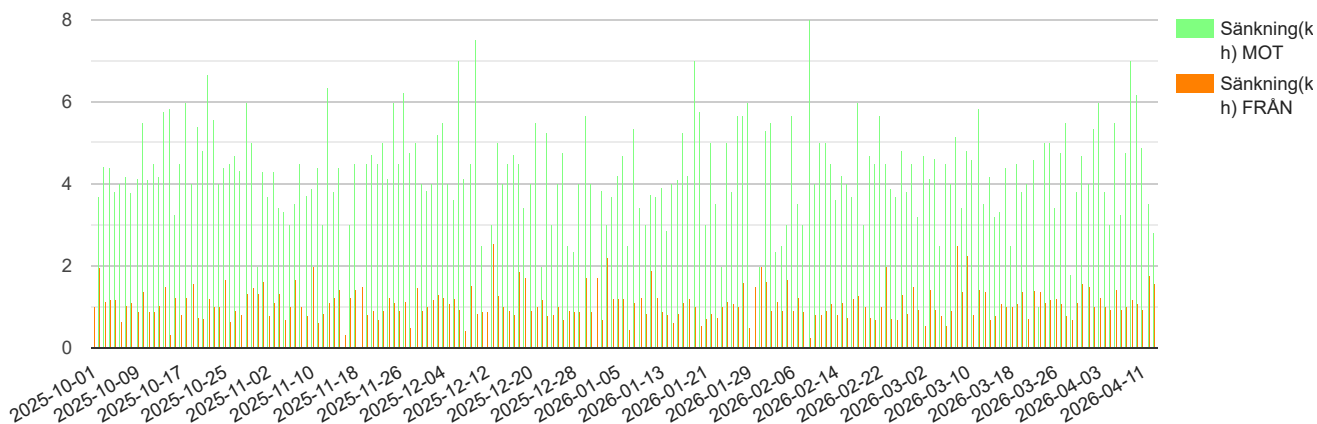

	Mot	Från
Medelhastighet före display	26.8	
Medianhastighet före display	27	
Medelhastighet passage display	22.5	
Medianhastighet passage display	22	
Medelhastighet efter display		26.1
Medianhastighet efter display		26
Medelhastighet radar max avstånd		25
Medianhastighet radar max avstånd		25

Batteri 60%
 Datum 2026-05-12 17:08:48
 Min. hastighet i app 15km/h

Hastighetsgräns km/h

Percentilen: :

Sänkning per dag

Här ser du medelhastighets sänkning(km/h) i riktning MOT och FRÅN displayen per datum.