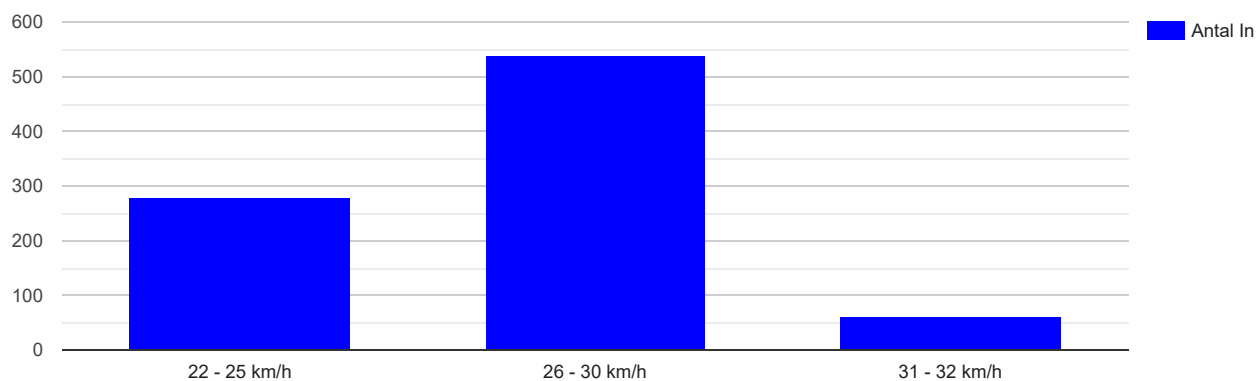

Mot

Här ser du hur många fordon som kör MOT displayen i olika hastighetsintervall.