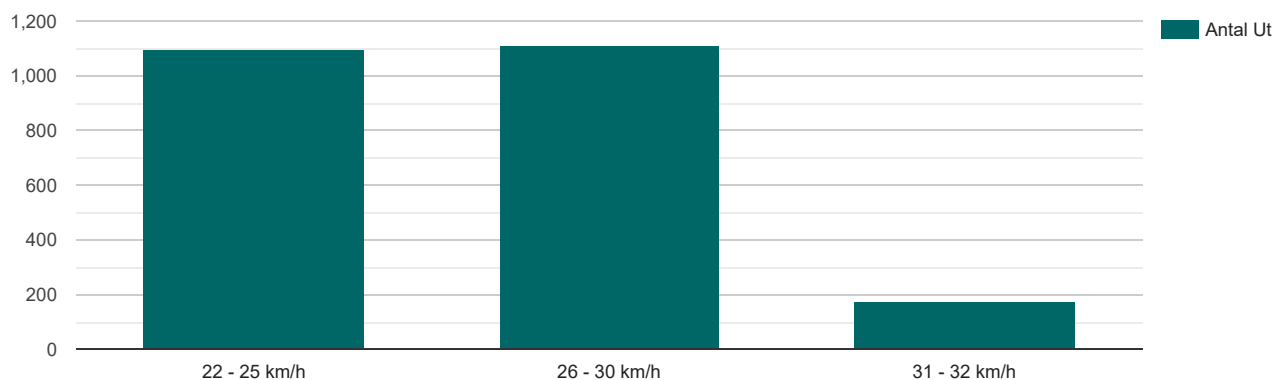

Från

Här ser du hur många fordon som kör FRÅN displayen i olika hastighetsintervall.