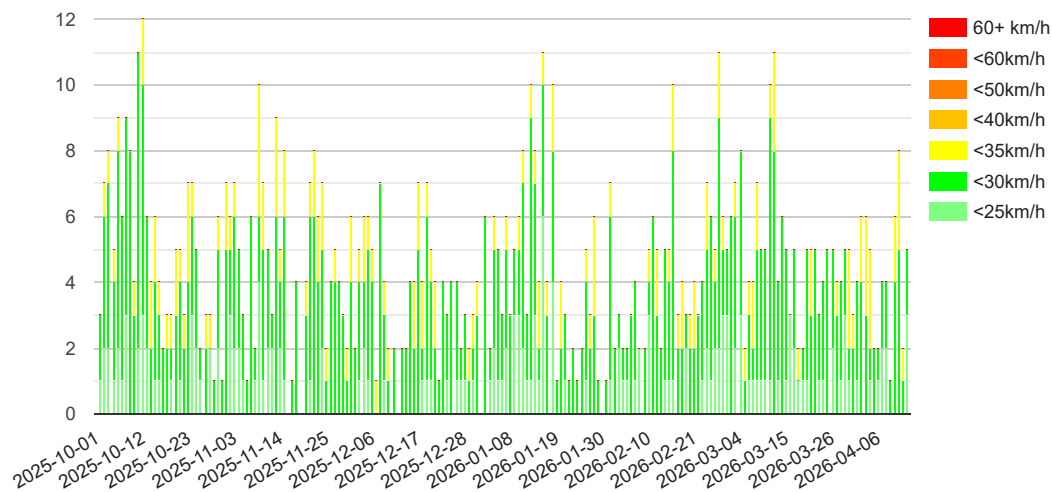

Batteri 60%
 Datum 2026-05-12 17:08:48
 Min. hastighet i app 15km/h

Hastighetsgräns km/h

Percentilen: :

Sänkning per dag

Här ser du medelhastighets sänkning(km/h) i riktning MOT och FRÅN displayen per datum.

Mot

Här ser du hur många fordon som kör MOT displayen i olika hastighetsintervall.

Från

Här ser du hur många fordon som kör FRÅN displayen i olika hastighetsintervall.

Mot

Här ser du hur många fordon som kör MOT displayen per datum uppdelat i olika hastighetsintervall.

Från

Här ser du hur många fordon som kör FRÅN displayen per datum uppdelat i olika hastighetsintervall.