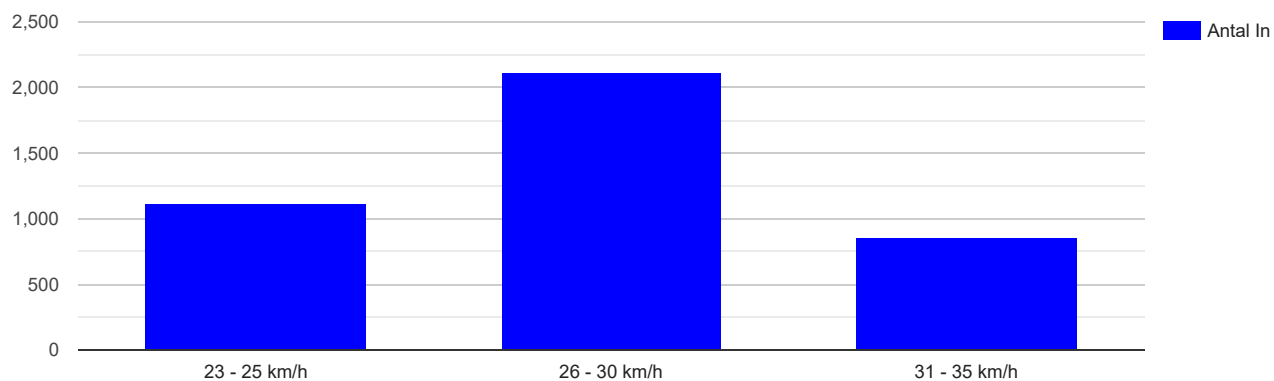

Mot

Här ser du hur många fordon som kör MOT displayen i olika hastighetsintervall.