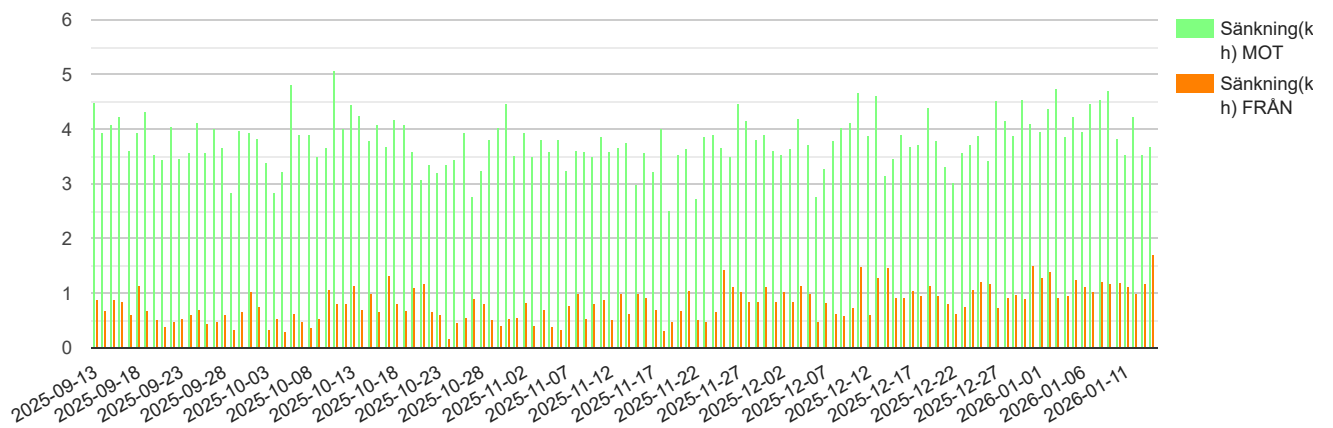

	Mot	Från
Medelhastighet före display	27.7	
Medianhastighet före display	27	
Medelhastighet passage display	23.9	
Medianhastighet passage display	24	
Medelhastighet efter display		28.1
Medianhastighet efter display		28
Medelhastighet radar max avstånd		27.2
Medianhastighet radar max avstånd		27

Batteri 20%
 Datum 2026-04-22 17:51:26
 Min. hastighet i app 15km/h

Hastighetsgräns km/h

Percentilen: :

Sänkning per dag

Här ser du medelhastighets sänkning(km/h) i riktning MOT och FRÅN displayen per datum.