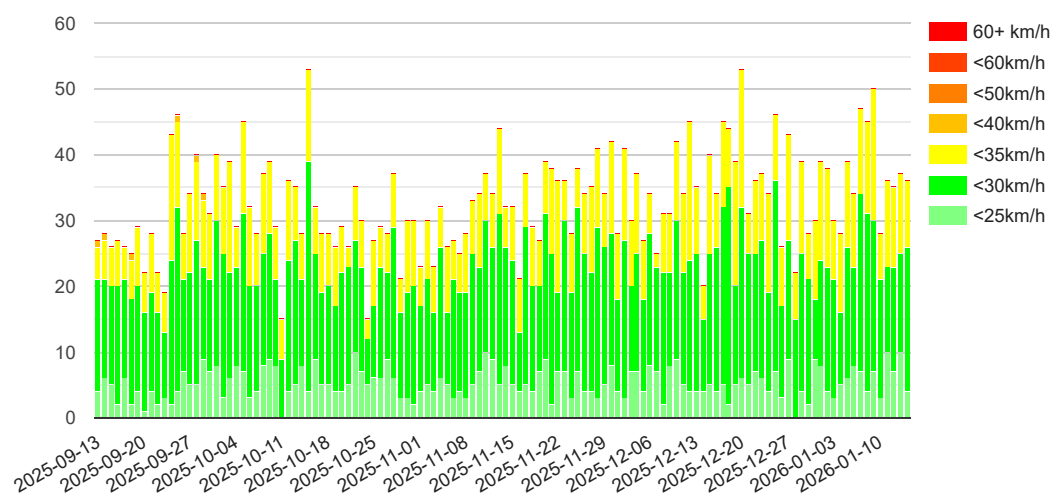

Batteri 20%
 Datum 2026-04-22 17:51:26
 Min. hastighet i app 15km/h

Hastighetsgräns km/h

Percentilen: :

Sänkning per dag

Här ser du medelhastighets sänkning(km/h) i riktning MOT och FRÅN displayen per datum.

Mot

Här ser du hur många fordon som kör MOT displayen i olika hastighetsintervall.

Från

Här ser du hur många fordon som kör FRÅN displayen i olika hastighetsintervall.

Mot

Här ser du hur många fordon som kör MOT displayen per datum uppdelat i olika hastighetsintervall.

Från

Här ser du hur många fordon som kör FRÅN displayen per datum uppdelat i olika hastighetsintervall.