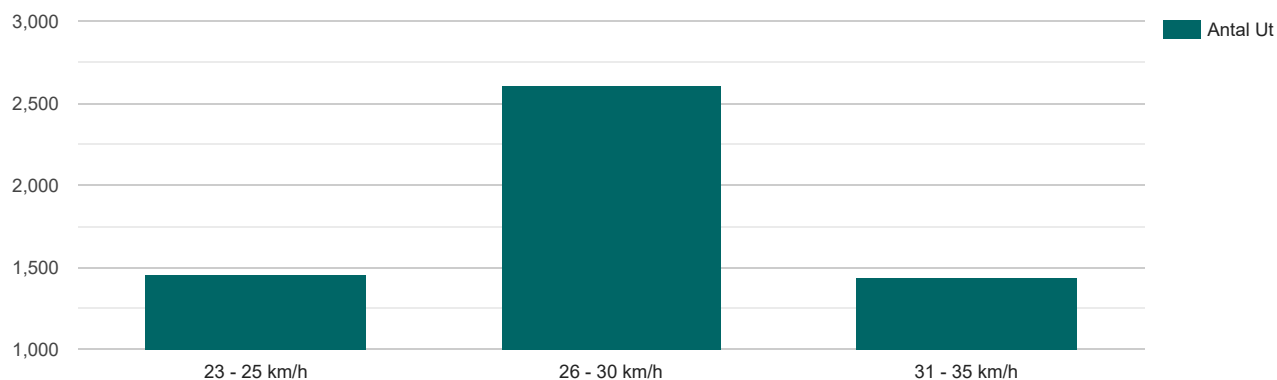

Från

Här ser du hur många fordon som kör FRÅN displayen i olika hastighetsintervall.